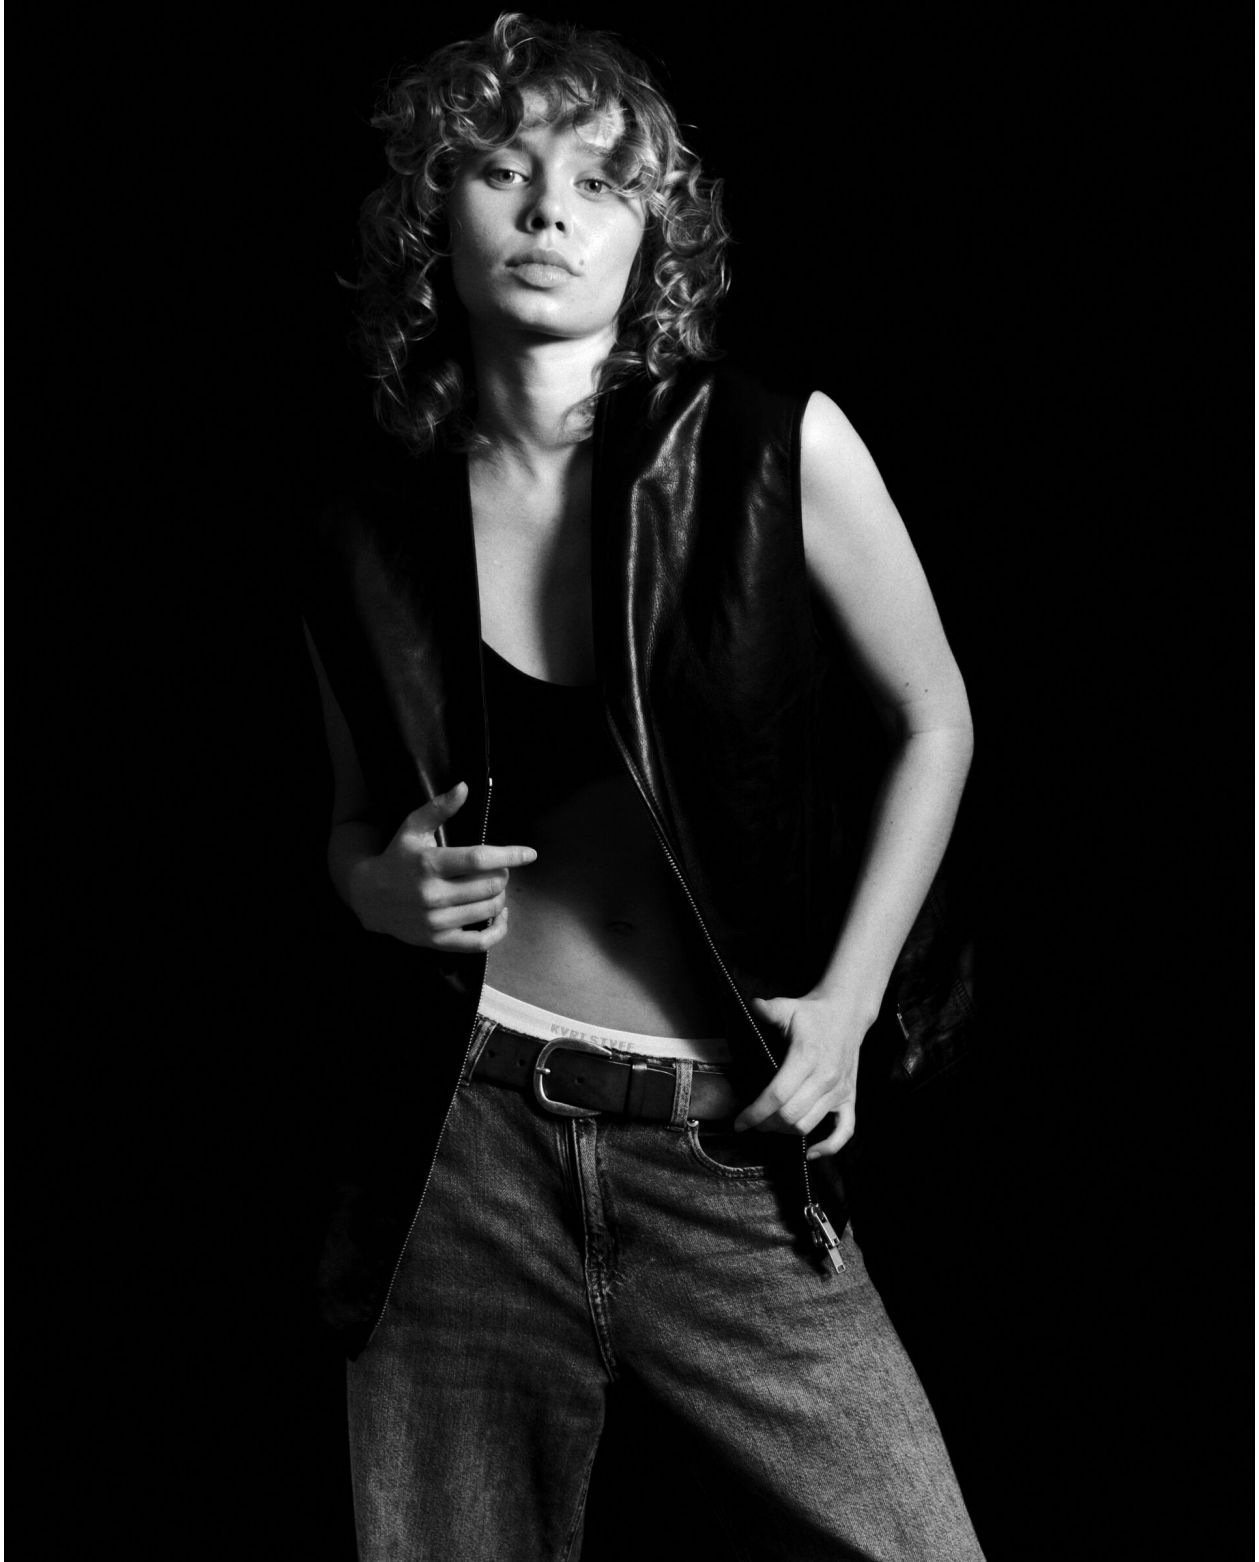

LUISE DAVID

height 179 cm · bust 85 cm · waist 64 cm · hips 95 cm · dress 36
shoes size 40.5 · hair blonde · eyes blue